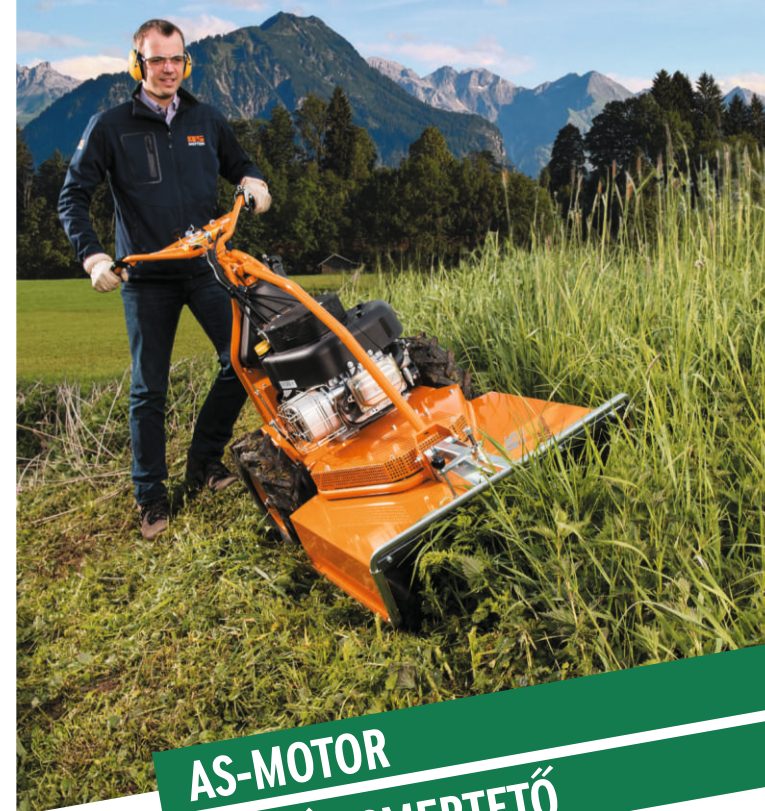

AS-MOTOR
TÉRMÉKISMERTETŐ

Mulcsozó fűnyírók
Professzionális fűnyírók
Magaszgavágók
Szárzúzó
Felülős mindentnyírók
Rendrevágók
Gyomtalanítók

AS
MOTOR